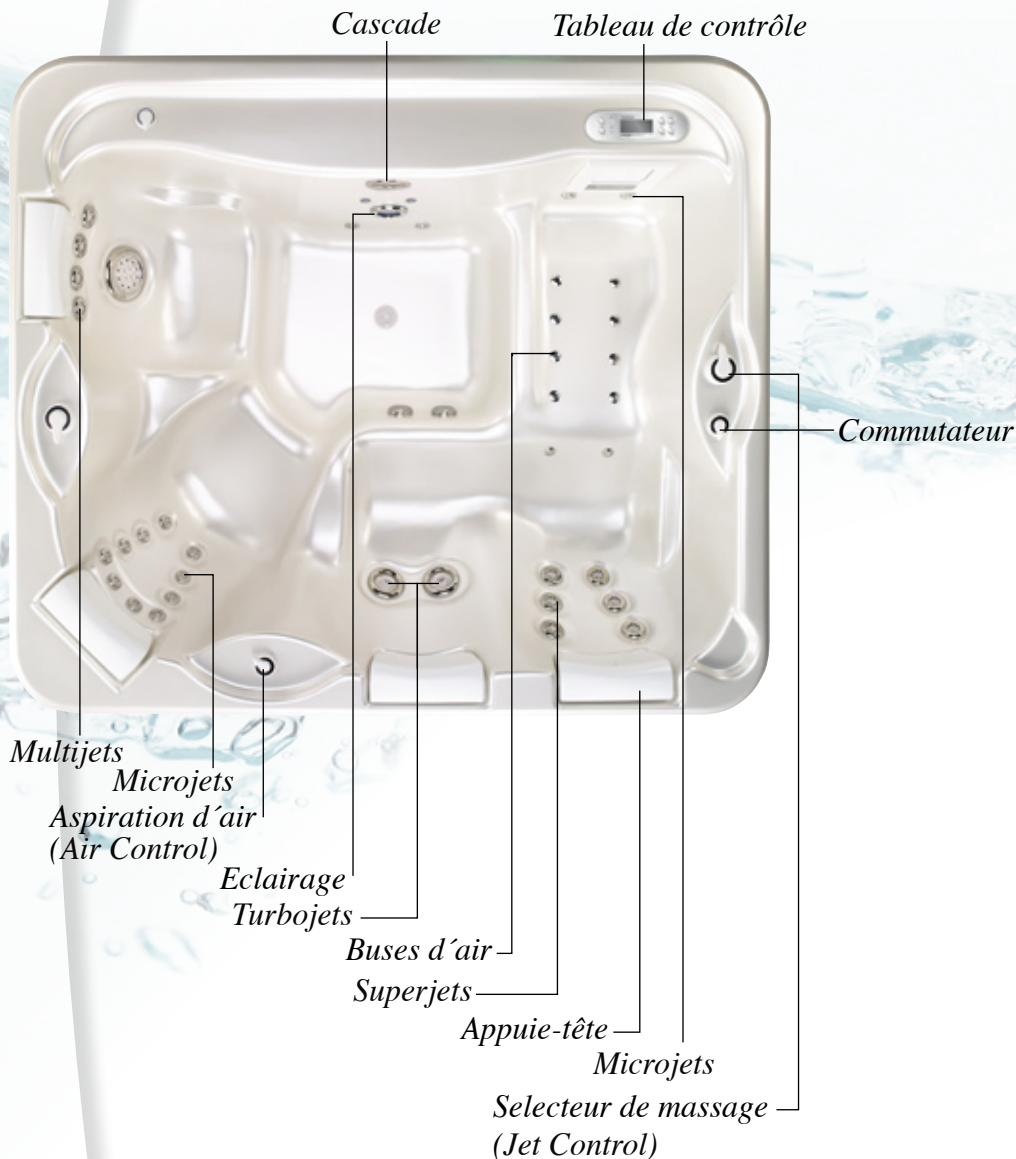

Aldea

Aldea – Un spa pouvant recevoir 4 personnes qui saura répondre à toutes les exigences. Malgré ses dimensions réduites, il propose côte à côte une couchette de relaxation et un fauteuil, mais également deux grands sièges d'angle. Confort et espace permettront de se détendre et ainsi profiter de tous

les bienfaits que propose l'hydrothérapie, pour le corps et l'esprit. Aucune partie du corps n'a été oubliée. Des jets vous massent de la nuque à la zone des pieds. Seul, en famille ou entres amis, les sièges de hauteurs différentes permettront de satisfaire tous les utilisateurs, quelque soit leur taille.

M 1:50

FICHE TECHNIQUE ALDEA

<i>Dimensions</i>	<i>194 x 223 x 85 cm</i>
<i>Poids à vide</i>	<i>300 kg</i>
<i>Contenance</i>	<i>1.050 ltr.</i>
<i>Poids total</i>	<i>1.350 kg</i>
<i>Pompe de régénération</i>	<i>Filtration cartouche avec pompe 300 W</i>
<i>Puissance pompes à eau</i>	<i>Pompe 1: 1,5 CV - 1 vitesse</i>
	<i>Pompe 2: 1,0 CV - 1 vitesse</i>
<i>Chauffage</i>	<i>3 kW - 230 V</i>
<i>Puissance électrique</i>	<i>1 x 230 V - 16 Amp.</i>
<i>Nombre total d'hydrojets</i>	<i>27</i>
<i>Superjets</i>	<i>6 + 6</i>
<i>Cascade</i>	<i>1</i>
<i>Pompe à air</i>	<i>0,5 kW</i>
<i>Buses d'air</i>	<i>10</i>
<i>Air Control</i>	<i>2</i>
<i>Jet Control</i>	<i>2</i>
<i>Filtre</i>	<i>Cartouche 50 sqft</i>
<i>Traitement de l'eau</i>	<i>Ozone</i>
<i>Eclairage</i>	<i>1 x 12W (option LED multicolore)</i>
<i>Appuis-tête</i>	<i>4</i>
<i>Couverture isolante</i>	<i>pans et différents coloris (option)</i>