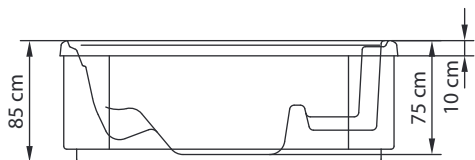

Aldea

Aldea – Un spa pouvant recevoir 4 personnes qui saura répondre à toutes les exigences. Malgré ses dimensions réduites, il propose côte à côte une couchette de relaxation et un fauteuil, mais également deux grands sièges d'angle. Confort et espace permettront de se détendre et ainsi profiter de tous

M 1:50

FICHE TECHNIQUE ALDEA

<i>Dimensions</i>	<i>194 x 223 x 85 cm</i>
<i>Poids à vide</i>	<i>300 kg</i>
<i>Contenance</i>	<i>1.050 ltr.</i>
<i>Poids total</i>	<i>1.350 kg</i>
<i>Pompe de régénération</i>	<i>Filtration cartouche avec pompe 300 W</i>
<i>Puissance pompes à eau</i>	<i>Pompe 1: 1,5 CV - 1 vitesse</i>
	<i>Pompe 2: 1,0 CV - 1 vitesse</i>
<i>Chauffage</i>	<i>3 kW - 230 V</i>
<i>Puissance électrique</i>	<i>1 x 230 V - 16 Amp.</i>
<i>Nombre total d'hydrojets</i>	<i>27</i>
<i>Superjets</i>	<i>6 + 6</i>
<i>Cascade</i>	<i>1</i>
<i>Pompe à air</i>	<i>0,5 kW</i>
<i>Buses d'air</i>	<i>10</i>
<i>Air Control</i>	<i>2</i>
<i>Jet Control</i>	<i>2</i>
<i>Filtre</i>	<i>Cartouche 50 sqft</i>
<i>Traitement de l'eau</i>	<i>Ozone</i>
<i>Eclairage</i>	<i>1 x 12W (option LED multicolore)</i>
<i>Appuis-tête</i>	<i>4</i>
<i>Couverture isolante</i>	<i>pans et différents coloris (option)</i>