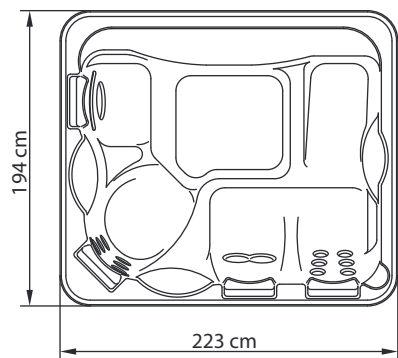

Aldea

Aldea – Un spa pouvant recevoir 4 personnes qui saura répondre à toutes les exigences. Malgré ses dimensions réduites, il propose côte à côte une couchette de relaxation et un fauteuil, mais également deux grands sièges d'angle. Confort et espace permettront de se détendre et ainsi profiter de tous

M 1:50

FICHE TECHNIQUE ALDEA

<i>Dimensions</i>	<i>194 x 223 x 85 cm</i>
<i>Poids à vide</i>	<i>300 kg</i>
<i>Contenance</i>	<i>1.050 ltr.</i>
<i>Poids total</i>	<i>1.350 kg</i>
<i>Pompe de régénération</i>	<i>Filtration cartouche avec pompe 300 W</i>
<i>Puissance pompes à eau</i>	<i>Pompe 1: 1,5 CV - 1 vitesse</i>
	<i>Pompe 2: 1,0 CV - 1 vitesse</i>
<i>Chauffage</i>	<i>3 kW - 230 V</i>
<i>Puissance électrique</i>	<i>1 x 230 V - 16 Amp.</i>
<i>Nombre total d'hydrojets</i>	<i>27</i>
<i>Superjets</i>	<i>6 + 6</i>
<i>Cascade</i>	<i>1</i>
<i>Pompe à air</i>	<i>0,5 kW</i>
<i>Buses d'air</i>	<i>10</i>
<i>Air Control</i>	<i>2</i>
<i>Jet Control</i>	<i>2</i>
<i>Filtre</i>	<i>Cartouche 50 sqft</i>
<i>Traitement de l'eau</i>	<i>Ozone</i>
<i>Eclairage</i>	<i>1 x 12W (option LED multicolore)</i>
<i>Appuis-tête</i>	<i>4</i>
<i>Couverture isolante</i>	<i>pans et différents coloris (option)</i>