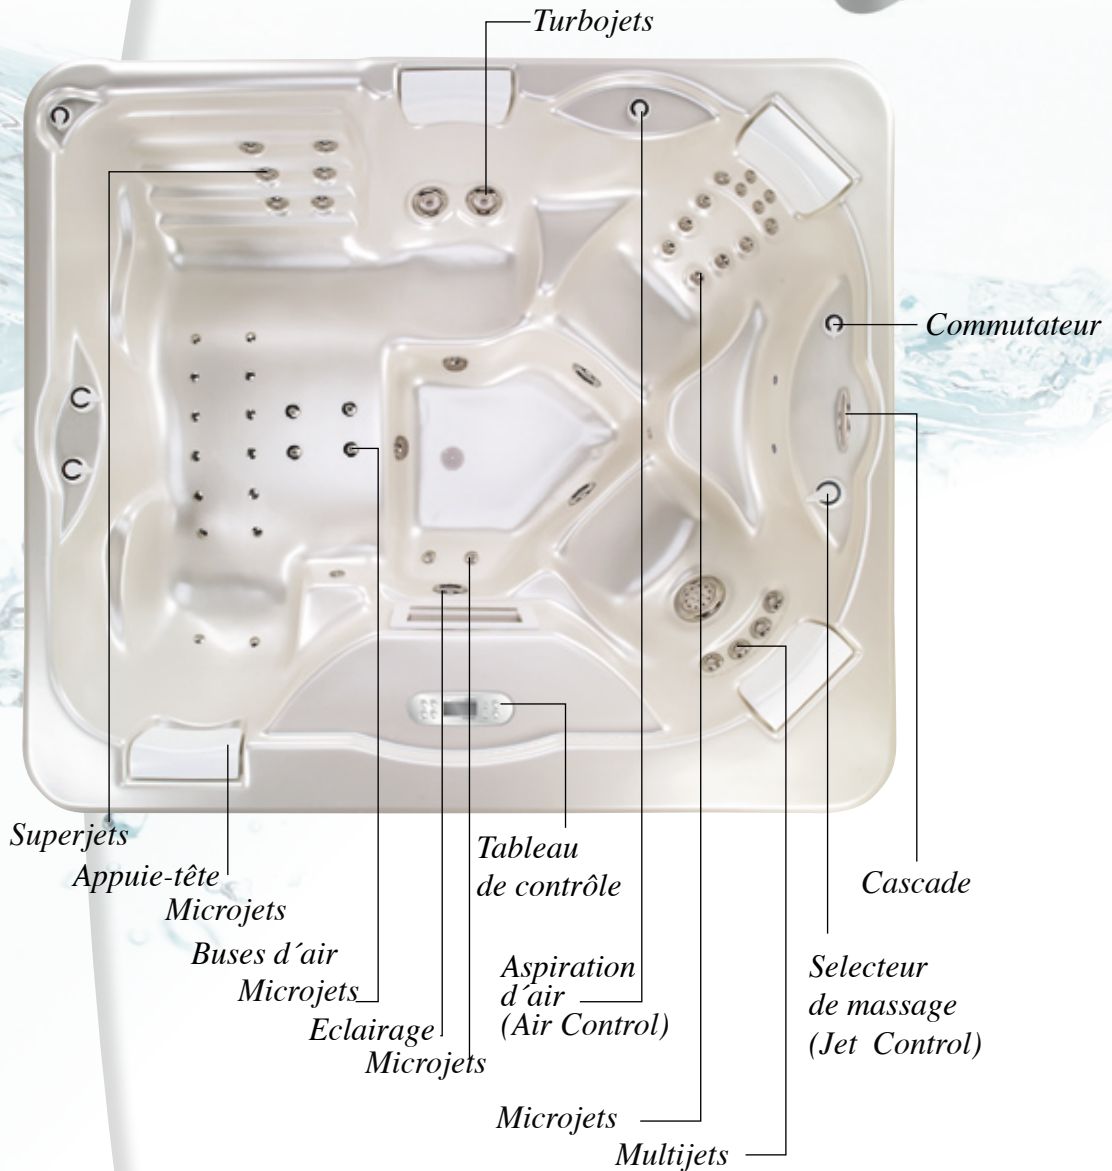

# Maatea

Maatea – Sa taille lui permet de recevoir très confortablement 5 personnes. Allongé(s) sur la couchette double ou celle d'en face, mais également assis dans l'un des trois autres sièges qui composent ce bassin, aucun autre spa ne réunit dans un espace unique autant de confort, qualités et performances. Chaque

emplacement des buses de massage a été rigoureusement étudié afin d'atteindre la perfection en matière d'hydrothérapie. Seul, en famille ou entres amis, les sièges de hauteurs différentes permettront de satisfaire tous les utilisateurs, quelque soit leur taille.

## F I C H E T E C H N I Q U E M A A T E A

<i>Dimensions</i>	230 x 263 x 92 cm
<i>Poids à vide</i>	450 kg
<i>Contenance</i>	1.600 ltr.
<i>Poids total</i>	2.050 kg
<i>Pompe de régénération</i>	Filtration cartouche avec pompe 300 W
<i>Puissance pompes à eau</i>	Pompe 1: 1,0 CV-1 vitesse, Pompe 2: 1,5 CV-1 vitesse Pompe 3: 1,5 CV-1 vitesse (option)
<i>Chauffage</i>	3 kW - 230 V
<i>Puissance électrique</i>	1 x 230 V - 16 Amp.
<i>Nombre total d'hydrojets</i>	32
<i>Superjets</i>	6 + 8
<i>Cascade</i>	1
<i>Pompe à air</i>	0,5 kW
<i>Buses d'air</i>	14
<i>Air Control</i>	2
<i>Jet Control</i>	2
<i>Filtre</i>	2 x cartouche 50 sqft
<i>Traitement de l'eau</i>	Ozone
<i>Eclairage</i>	1 x 12W (option LED multicolore)
<i>Appuis-tête</i>	4
<i>Couverture isolante</i>	pans et différents coloris (option)