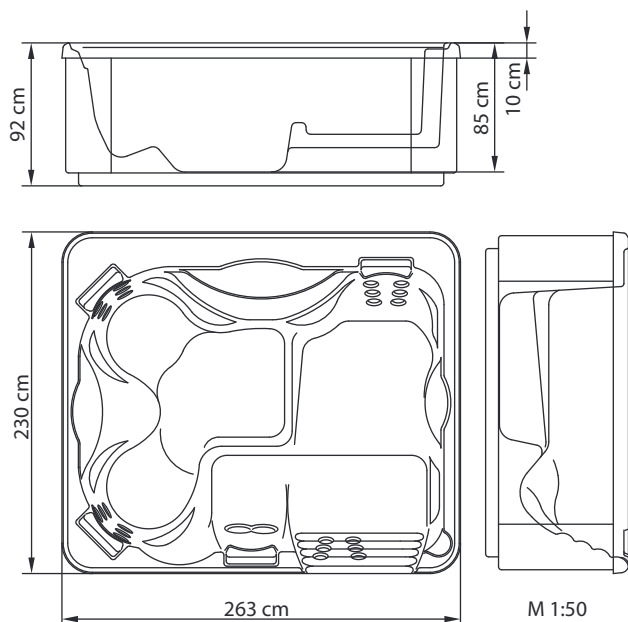

# Maatea

Maatea – Sa taille lui permet de recevoir très confortablement 5 personnes. Allongé(s) sur la couchette double ou celle d'en face, mais également assis dans l'un des trois autres sièges qui composent ce bassin, aucun autre spa ne réunit dans un espace unique autant de confort, qualités et performances. Chaque

emplacement des buses de massage a été rigoureusement étudié afin d'atteindre la perfection en matière d'hydrothérapie. Seul, en famille ou entres amis, les sièges de hauteurs différentes permettront de satisfaire tous les utilisateurs, quelque soit leur taille.

## F I C H E T E C H N I Q U E M A A T E A

<i>Dimensions</i>	230 x 263 x 92 cm
<i>Poids à vide</i>	450 kg
<i>Contenance</i>	1.600 ltr.
<i>Poids total</i>	2.050 kg
<i>Pompe de régénération</i>	Filtration cartouche avec pompe 300 W
<i>Puissance pompes à eau</i>	Pompe 1: 1,0 CV-1 vitesse, Pompe 2: 1,5 CV-1 vitesse Pompe 3: 1,5 CV-1 vitesse (option)
<i>Chauffage</i>	3 kW - 230 V
<i>Puissance électrique</i>	1 x 230 V - 16 Amp.
<i>Nombre total d'hydrojets</i>	32
<i>Superjets</i>	6 + 8
<i>Cascade</i>	1
<i>Pompe à air</i>	0,5 kW
<i>Buses d'air</i>	14
<i>Air Control</i>	2
<i>Jet Control</i>	2
<i>Filtre</i>	2 x cartouche 50 sqft
<i>Traitement de l'eau</i>	Ozone
<i>Eclairage</i>	1 x 12W (option LED multicolore)
<i>Appuis-tête</i>	4
<i>Couverture isolante</i>	pans et différents coloris (option)