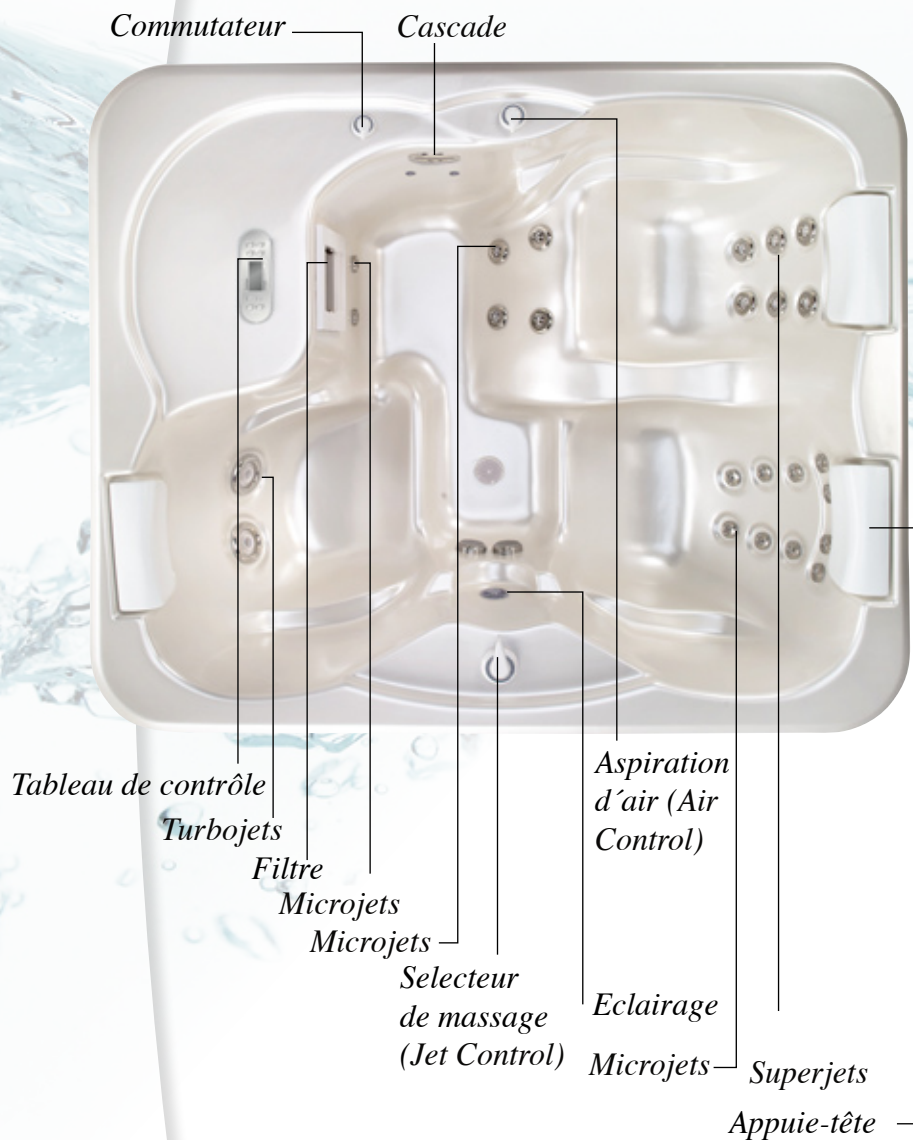

Salina

Salina – Une couchette de relaxation et deux grands sièges offrent un espace confortable pour se détendre et profiter de tous les bénéfices de l'hydrothérapie. Des jets vous massent de la nuque au bas du dos sans oublier la zone des pieds. Seul, en famille ou entres amis, les sièges de hauteurs différentes

permettront de satisfaire tous les utilisateurs, quelque soit leur taille.

FICHE TECHNIQUE SALINA

<i>Dimensions</i>	209 x 171 x 79 cm
<i>Poids à vide</i>	250 kg
<i>Contenance</i>	820 ltr.
<i>Poids total</i>	1.070 kg
<i>Pompe de régénération</i>	Filtration cartouche avec pompe 300 W
<i>Puissance pompes à eau</i>	Pompe 1: 1,5 CV - 1 vitesse Pompe 2: 1,0 CV - 1 vitesse
<i>Chauffage</i>	3 kW - 230 V
<i>Puissance électrique</i>	1 x 230 V - 16 Amp.
<i>Nombre total d'hydrojets</i>	24
<i>Superjets</i>	6 + 4
<i>Pompe à air</i>	0,5 kW
<i>Buses d'air</i>	8
<i>Air Control</i>	1
<i>Jet Control</i>	1
<i>Filtre</i>	Cartouche 50 sqft
<i>Traitement de l'eau</i>	Ozone
<i>Eclairage</i>	1 x 12W (option LED multicolore)
<i>Appuis-tête</i>	3
<i>Cascade</i>	1
<i>Couverture isolante</i>	pans et différents coloris (option)