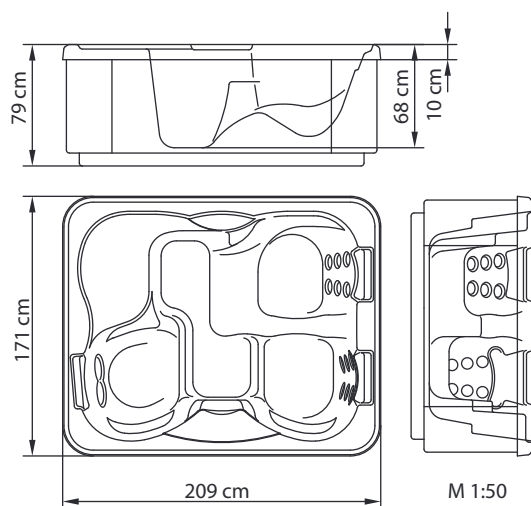

Salina

Salina – Une couchette de relaxation et deux grands sièges offrent un espace confortable pour se détendre et profiter de tous les bénéfices de l'hydrothérapie. Des jets vous massent de la nuque au bas du dos sans oublier la zone des pieds. Seul, en famille ou entres amis, les sièges de hauteurs différentes

permettront de satisfaire tous les utilisateurs, quelque soit leur taille.

FICHE TECHNIQUE SALINA

<i>Dimensions</i>	209 x 171 x 79 cm
<i>Poids à vide</i>	250 kg
<i>Contenance</i>	820 ltr.
<i>Poids total</i>	1.070 kg
<i>Pompe de régénération</i>	Filtration cartouche avec pompe 300 W
<i>Puissance pompes à eau</i>	Pompe 1: 1,5 CV - 1 vitesse Pompe 2: 1,0 CV - 1 vitesse
<i>Chauffage</i>	3 kW - 230 V
<i>Puissance électrique</i>	1 x 230 V - 16 Amp.
<i>Nombre total d'hydrojets</i>	24
<i>Superjets</i>	6 + 4
<i>Pompe à air</i>	0,5 kW
<i>Buses d'air</i>	8
<i>Air Control</i>	1
<i>Jet Control</i>	1
<i>Filtre</i>	Cartouche 50 sqft
<i>Traitement de l'eau</i>	Ozone
<i>Eclairage</i>	1 x 12W (option LED multicolore)
<i>Appuis-tête</i>	3
<i>Cascade</i>	1
<i>Couverture isolante</i>	pans et différents coloris (option)